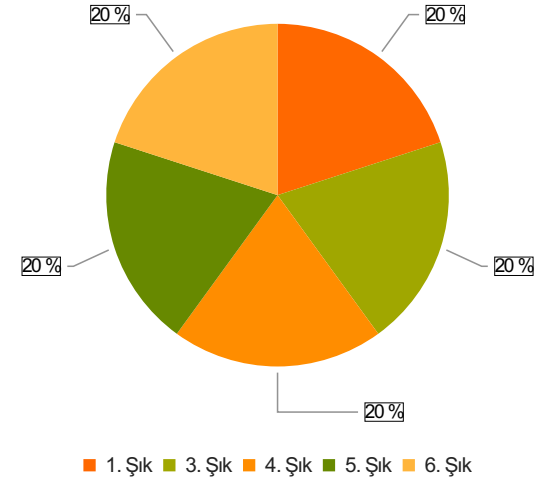

2. Soru

**Şıklar**

1. 20-25
2. 26-31
3. 32-37
4. 38-43
5. 44-49
6. 50 ve üzeri

3. Soru

3. Soru

**Şıklar**

1. Akademik Birimlerde Görev Yapan (Fakülte/ Y.Okul/M.Y.O/Enstitü)
2. Rektörlük Bünyesinde Görev Yapan (Genel Sekreterlik/Daire Başkanlıkları/Merkez)
3. Müdürlükleri/ Araştırma ve Uygulama Merkezleri/Koordinatörlükler)

4. Soru

4. Soru

**Şıklar**

1. Lise
2. Ön Lisans
3. Lisans
4. Yüksek Lisans
5. Doktora

5. Soru

5. Soru

**Şıklar**

1. 1-4 yıl
2. 5-9 yıl
3. 10-14 yıl
4. 15-19 yıl
5. 20 yıl ve üzeri

6. Soru

6. Soru

**Şıklar**

1. 1-4 yıl
2. 5-9 yıl
3. 10-14 yıl
4. 15-19 yıl
5. 20-24 yıl
6. 25 yıl ve üzeri

1. Soru

1. Soru

**Şıklar**

1. Çok Zayıf (1)
2. Zayıf (2)
3. Orta (3)
4. İyi (4)
5. Çok İyi (5)