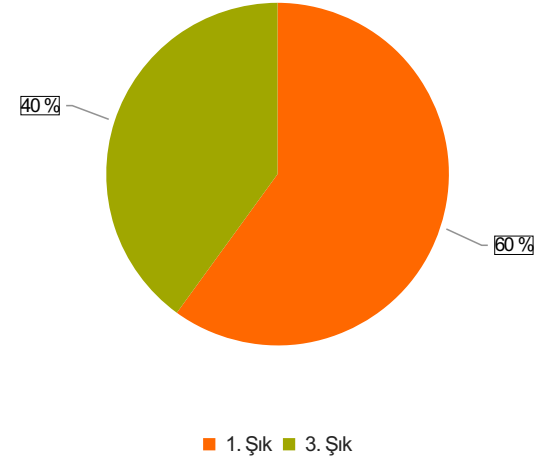

2. Soru

**Şıklar**

1. 20-25
2. 26-31
3. 32-37
4. 38-43
5. 44-49
6. 50 ve üzeri

3. Soru

3. Soru

**Şıklar**

1. Akademik Birimlerde Görev Yapan (Fakülte/ Y.Okul/M.Y.O/Enstitü)
2. Rektörlük Bünyesinde Görev Yapan (Genel Sekreterlik/Daire Başkanlıkları/Merkez)
3. Müdürlükleri/ Araştırma ve Uygulama Merkezleri/Koordinatörlükler)

4. Soru

4. Soru

**Şıklar**

1. Lise
2. Ön Lisans
3. Lisans
4. Yüksek Lisans
5. Doktora

5. Soru

5. Soru

**Şıklar**

1. 1-4 yıl
2. 5-9 yıl
3. 10-14 yıl
4. 15-19 yıl
5. 20 yıl ve üzeri