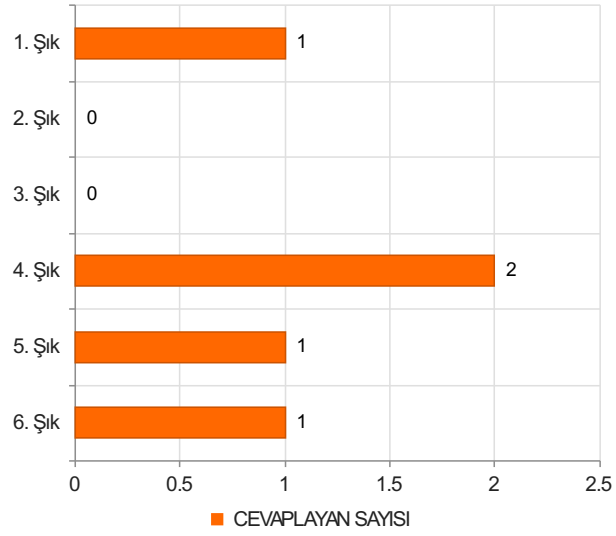

İDARİ PERSONEL MEMNUNİYET ANKETİ (Daday Son) Sonuçları (Daday İdari PErsonel)

S.1 Cinsiyetiniz

Ortalama:1,8

1. Soru

1. Soru

Şıklar

1. Kadın
2. Erkek

2. Soru

2. Soru

**Şıklar**

1. 20-25
2. 26-31
3. 32-37
4. 38-43
5. 44-49
6. 50 ve üzeri

3. Soru

3. Soru

**Şıklar**

1. Akademik Birimlerde Görev Yapan (Fakülte/ Y.Okul/M.Y.O/Enstitü)
2. Rektörlük Bünyesinde Görev Yapan (Genel Sekreterlik/Daire Başkanlıkları/Merkez)
3. Müdürlükleri/ Araştırma ve Uygulama Merkezleri/Koordinatörlükler)