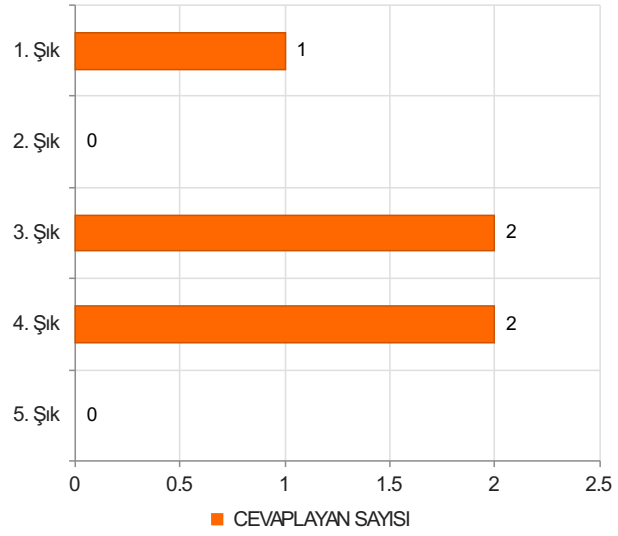

2. Soru

**Şıklar**

1. 20-25
2. 26-31
3. 32-37
4. 38-43
5. 44-49
6. 50 ve üzeri

3. Soru

3. Soru

**Şıklar**

1. Akademik Birimlerde Görev Yapan (Fakülte/ Y.Okul/M.Y.O/Enstitü)
2. Rektörlük Bünyesinde Görev Yapan (Genel Sekreterlik/Daire Başkanlıkları/Merkez)
3. Müdürlükleri/ Araştırma ve Uygulama Merkezleri/Koordinatörlükler)

4. Soru

4. Soru

**Şıklar**

1. Lise
2. Ön Lisans
3. Lisans
4. Yüksek Lisans
5. Doktora

5. Soru

5. Soru

**Şıklar**

1. 1-4 yıl
2. 5-9 yıl
3. 10-14 yıl
4. 15-19 yıl
5. 20 yıl ve üzeri