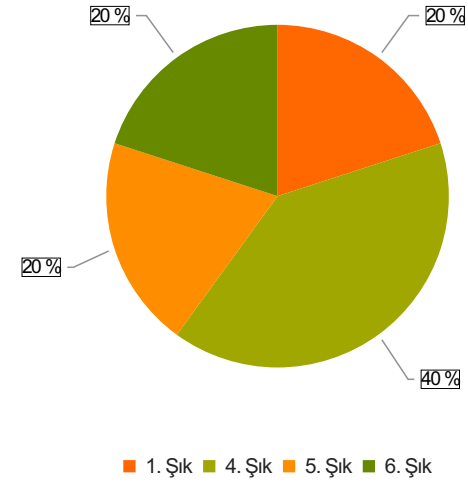

İDARİ PERSONEL MEMNUNİYET ANKETİ (Daday Son) Sonuçları (Daday İdari PErsonel)

S.1 Cinsiyetiniz

Ortalama:1,8

1. Soru

1. Soru

Şıklar

1. Kadın
2. Erkek

2. Soru

2. Soru

**Şıklar**

1. 20-25
2. 26-31
3. 32-37
4. 38-43
5. 44-49
6. 50 ve üzeri

3. Soru

3. Soru

**Şıklar**

1. Akademik Birimlerde Görev Yapan (Fakülte/ Y.Okul/M.Y.O/Enstitü)
2. Rektörlük Bünyesinde Görev Yapan (Genel Sekreterlik/Daire Başkanlıkları/Merkez)
3. Müdürlükleri/ Araştırma ve Uygulama Merkezleri/Koordinatörlükler)

4. Soru

4. Soru

**Şıklar**

1. Lise
2. Ön Lisans
3. Lisans
4. Yüksek Lisans
5. Doktora

5. Soru

5. Soru

**Şıklar**

1. 1-4 yıl
2. 5-9 yıl
3. 10-14 yıl
4. 15-19 yıl
5. 20 yıl ve üzeri