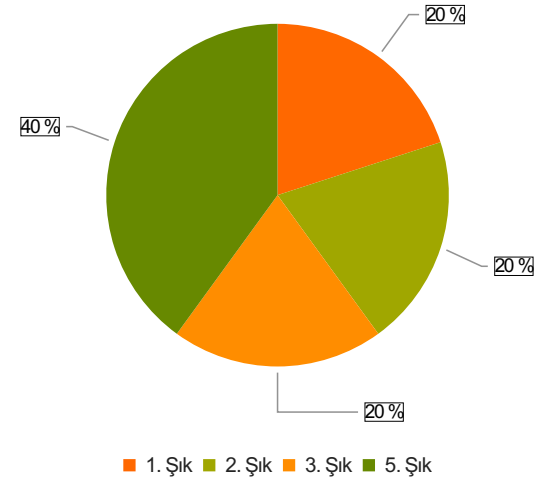

2. Soru

**Şıklar**

1. 20-25
2. 26-31
3. 32-37
4. 38-43
5. 44-49
6. 50 ve üzeri

3. Soru

3. Soru

**Şıklar**

1. Akademik Birimlerde Görev Yapan (Fakülte/ Y.Okul/M.Y.O/Enstitü)
2. Rektörlük Bünyesinde Görev Yapan (Genel Sekreterlik/Daire Başkanlıkları/Merkez)
3. Müdürlükleri/ Araştırma ve Uygulama Merkezleri/Koordinatörlükler)

4. Soru

4. Soru

**Şıklar**

1. Lise
2. Ön Lisans
3. Lisans
4. Yüksek Lisans
5. Doktora

5. Soru

5. Soru

**Şıklar**

1. 1-4 yıl
2. 5-9 yıl
3. 10-14 yıl
4. 15-19 yıl
5. 20 yıl ve üzeri

6. Soru

6. Soru

**Şıklar**

1. 1-4 yıl
2. 5-9 yıl
3. 10-14 yıl
4. 15-19 yıl
5. 20-24 yıl
6. 25 yıl ve üzeri

1. Soru

1. Soru

**Şıklar**

1. Çok Zayıf (1)
2. Zayıf (2)
3. Orta (3)
4. İyi (4)
5. Çok İyi (5)