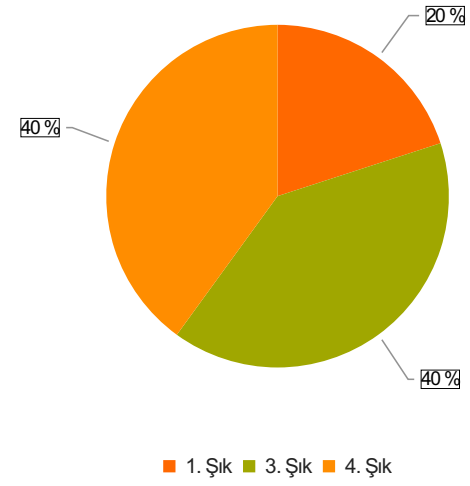

2. Soru

**Şıklar**

1. 20-25
2. 26-31
3. 32-37
4. 38-43
5. 44-49
6. 50 ve üzeri

3. Soru

3. Soru

**Şıklar**

1. Akademik Birimlerde Görev Yapan (Fakülte/ Y.Okul/M.Y.O/Enstitü)
2. Rektörlük Bünyesinde Görev Yapan (Genel Sekreterlik/Daire Başkanlıkları/Merkez)
3. Müdürlükleri/ Araştırma ve Uygulama Merkezleri/Koordinatörlükler)

4. Soru

4. Soru

**Şıklar**

1. Lise
2. Ön Lisans
3. Lisans
4. Yüksek Lisans
5. Doktora

5. Soru

5. Soru

**Şıklar**

1. 1-4 yıl
2. 5-9 yıl
3. 10-14 yıl
4. 15-19 yıl
5. 20 yıl ve üzeri