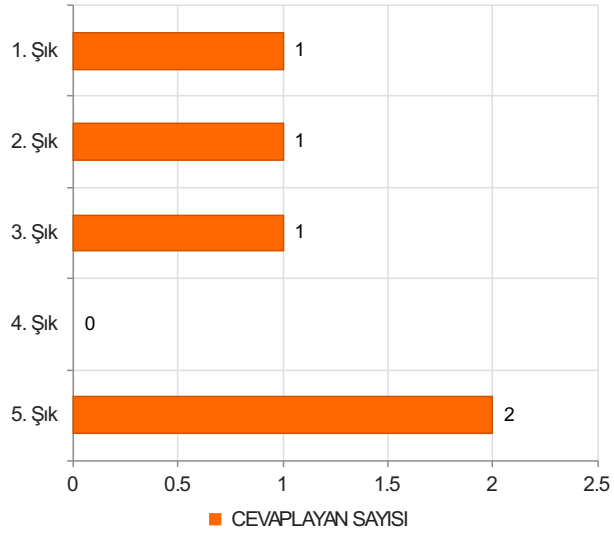

2. Soru

**Şıklar**

1. 20-25
2. 26-31
3. 32-37
4. 38-43
5. 44-49
6. 50 ve üzeri

3. Soru

3. Soru

**Şıklar**

1. Akademik Birimlerde Görev Yapan (Fakülte/ Y.Okul/M.Y.O/Enstitü)
2. Rektörlük Bünyesinde Görev Yapan (Genel Sekreterlik/Daire Başkanlıkları/Merkez)
3. Müdürlükleri/ Araştırma ve Uygulama Merkezleri/Koordinatörlükler)

4. Soru

4. Soru

**Şıklar**

1. Lise
2. Ön Lisans
3. Lisans
4. Yüksek Lisans
5. Doktora

5. Soru

5. Soru

**Şıklar**

1. 1-4 yıl
2. 5-9 yıl
3. 10-14 yıl
4. 15-19 yıl
5. 20 yıl ve üzeri

6. Soru

6. Soru

**Şıklar**

1. 1-4 yıl
2. 5-9 yıl
3. 10-14 yıl
4. 15-19 yıl
5. 20-24 yıl
6. 25 yıl ve üzeri

1. Soru

1. Soru

**Şıklar**

1. Çok Zayıf (1)
2. Zayıf (2)
3. Orta (3)
4. İyi (4)
5. Çok İyi (5)