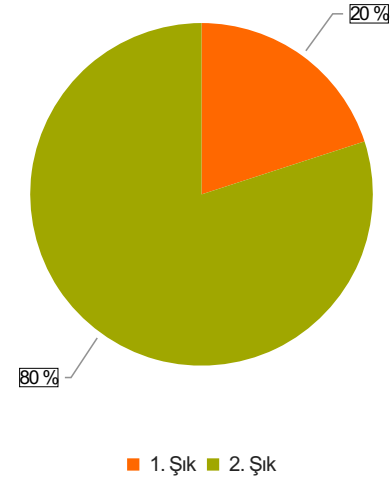

İDARİ PERSONEL MEMNUNİYET ANKETİ (Daday Son) Sonuçları (Daday İdari PErsonel)

S.1 Cinsiyetiniz

Ortalama:1,8

1. Soru

1. Soru

Şıklar

1. Kadın
2. Erkek

2. Soru

2. Soru

**Şıklar**

1. 20-25
2. 26-31
3. 32-37
4. 38-43
5. 44-49
6. 50 ve üzeri

3. Soru

3. Soru

**Şıklar**

1. Akademik Birimlerde Görev Yapan (Fakülte/ Y.Okul/M.Y.O/Enstitü)
2. Rektörlük Bünyesinde Görev Yapan (Genel Sekreterlik/Daire Başkanlıkları/Merkez)
3. Müdürlükleri/ Araştırma ve Uygulama Merkezleri/Koordinatörlükler)