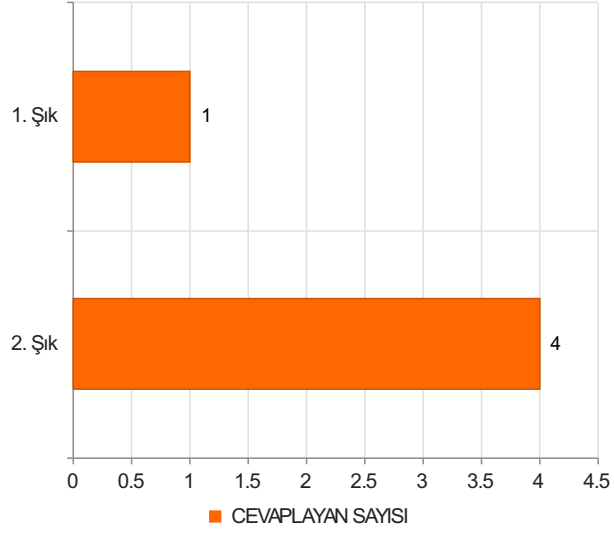

İDARİ PERSONEL MEMNUNİYET ANKETİ (Daday Son) Sonuçları (Daday İdari PErsonel)

S.1 Cinsiyetiniz

Ortalama:1,8

1. Soru

1. Soru

Şıklar

1. Kadın
2. Erkek

2. Soru

2. Soru

**Şıklar**

1. 20-25
2. 26-31
3. 32-37
4. 38-43
5. 44-49
6. 50 ve üzeri

3. Soru

3. Soru

**Şıklar**

1. Akademik Birimlerde Görev Yapan (Fakülte/ Y.Okul/M.Y.O/Enstitü)
2. Rektörlük Bünyesinde Görev Yapan (Genel Sekreterlik/Daire Başkanlıkları/Merkez)
3. Müdürlükleri/ Araştırma ve Uygulama Merkezleri/Koordinatörlükler)