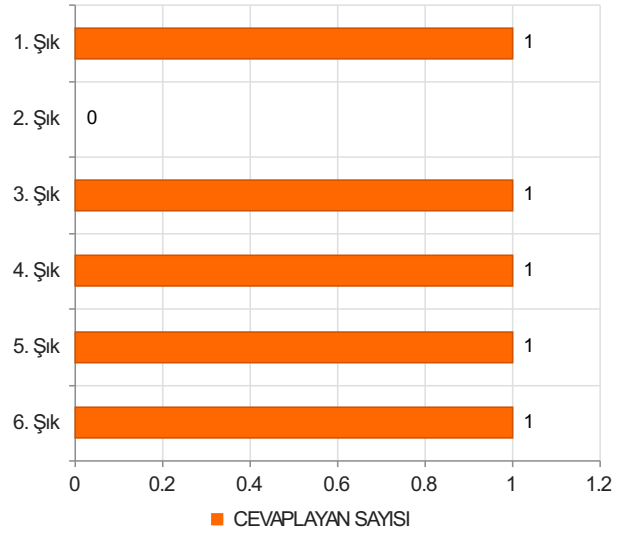

2. Soru

**Şıklar**

1. 20-25
2. 26-31
3. 32-37
4. 38-43
5. 44-49
6. 50 ve üzeri

3. Soru

3. Soru

**Şıklar**

1. Akademik Birimlerde Görev Yapan (Fakülte/ Y.Okul/M.Y.O/Enstitü)
2. Rektörlük Bünyesinde Görev Yapan (Genel Sekreterlik/Daire Başkanlıkları/Merkez)
3. Müdürlükleri/ Araştırma ve Uygulama Merkezleri/Koordinatörlükler)

4. Soru

4. Soru

**Şıklar**

1. Lise
2. Ön Lisans
3. Lisans
4. Yüksek Lisans
5. Doktora

5. Soru

5. Soru

**Şıklar**

1. 1-4 yıl
2. 5-9 yıl
3. 10-14 yıl
4. 15-19 yıl
5. 20 yıl ve üzeri

6. Soru

6. Soru

**Şıklar**

1. 1-4 yıl
2. 5-9 yıl
3. 10-14 yıl
4. 15-19 yıl
5. 20-24 yıl
6. 25 yıl ve üzeri

1. Soru

1. Soru

**Şıklar**

1. Çok Zayıf (1)
2. Zayıf (2)
3. Orta (3)
4. İyi (4)
5. Çok İyi (5)